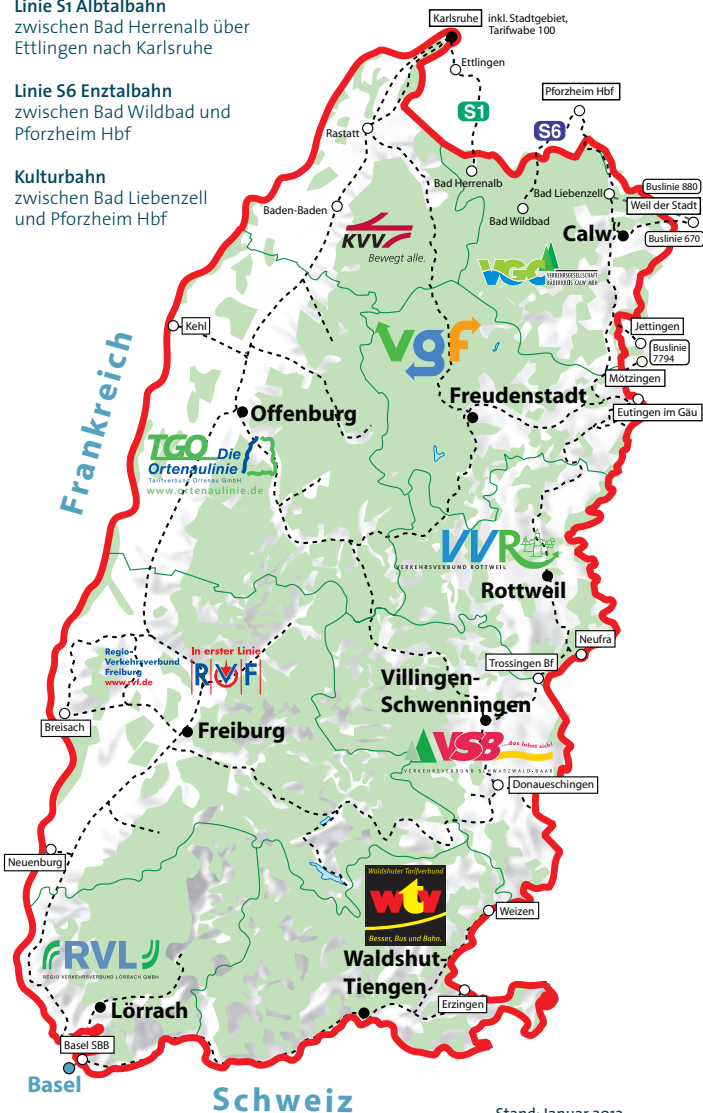

Hier gilt KONUS

KONUS gilt außerdem auf der ...

Linie S1 Albtalbahn

zwischen Bad Herrenalb über Ettlingen nach Karlsruhe

Linie S6 Enztalbahn

zwischen Bad Wildbad und Pforzheim Hbf

Kulturbahn

zwischen Bad Liebenzell und Pforzheim Hbf

Verbundgrenze	KONUS-Gültigkeitsbereich (auch im innerstädtischen Verkehr)
Bahnlinie	Endhaltestelle Tarifgebiet KONUS