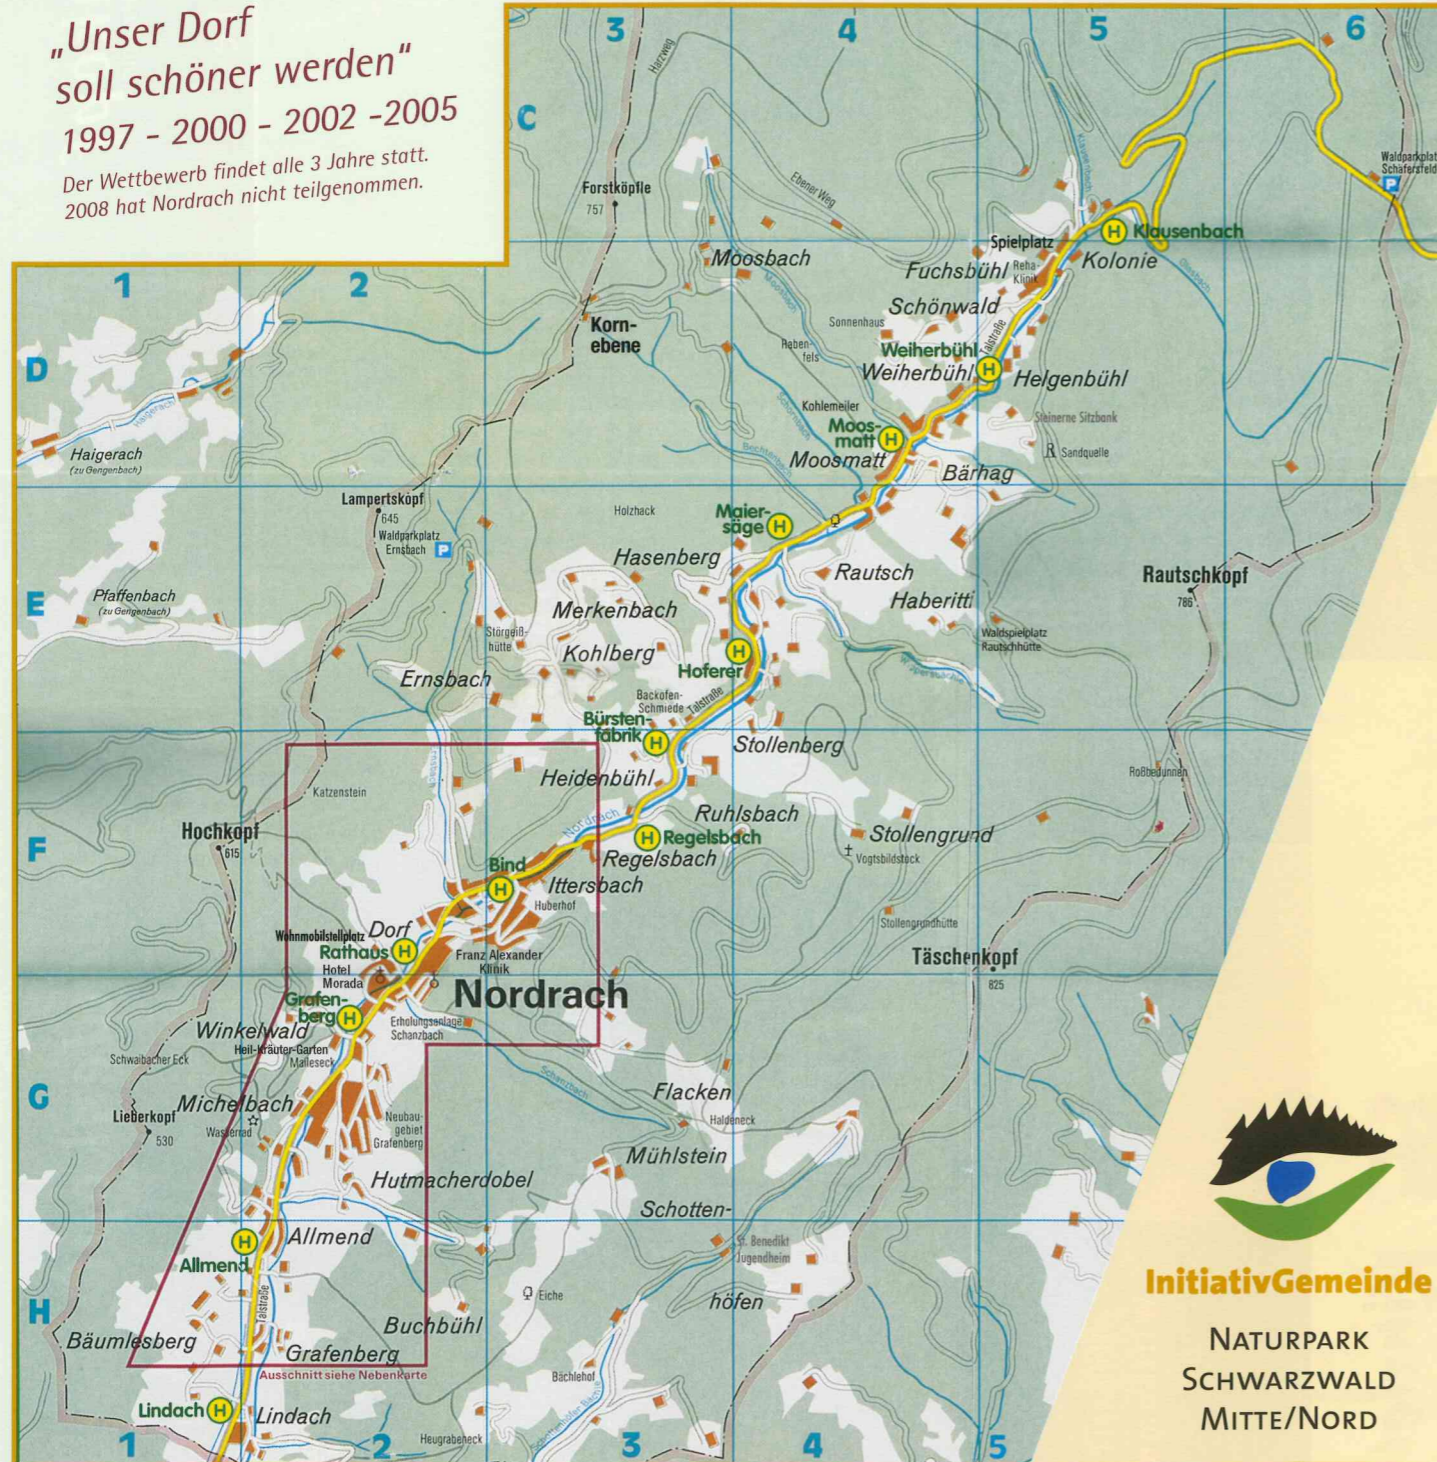

## Nordrach

Luftkurort im Schwarzwald

... der guten Luft wegen!

Seit 120 Jahren Kurort aus guten Gründen:

Malerisches Schwarzwaldtal • Frische, gesunde Luft • Gastfreundliche Einwohner

... 1. Preis im Wettbewerb:

„Unser Dorf soll schöner werden“  
1997 - 2000 - 2002 - 2005

Der Wettbewerb findet alle 3 Jahre statt.  
2008 hat Nordrach nicht teilgenommen.

### Straßenverzeichnis

Allmend	G/H 6	Lindach *	H 1/2
Bärhag *	D 4-E 5	Lärchenweg	F 8
Bäumlesberg	H/I 5	Merkenbach *	E 3
Bergstraße	E 7/8	Michelbach	F 6
Birkenweg	F 7	Moosbach *	C 3-D 4
Buchbühl *	H 2	Moosmatt *	D 4
Bürgermeister-Benz-Straße	E 7-F 8	Mühlstein *	G 3
Dr.-Weise-Straße	C 9/10	Neubaugebiet	
Ernsbach	A 8-B 9	Grafenberg	G 2
Fichtenweg	E 8	Rautsch *	E 4
Flacken *	G 3	Regelsbach	B 10
Fuchsbühl *	D 4/5	Ruhlsbach *	F 3/4
Grafenberg	I 6/7	Schanzbachstraße	D 8
Gewerbegebiet	F 6/7	Schönwald *	D 4/5
Haberitti *	E 4	Schottenhöfen *	G 3-H 4
Hasenberg *	E 3/4	Stollenberg *	E 3-F 4
Heidenbühl *	E 7 F 3	Stollengrund	F 4
Helgenbühl *	D 5	Talstraße *	F 3-E 4
Hofstraße	F 7	Tannenweg	E 8
Huberhofstraße	C 8/9	Waldstraße	F 7
Hutmacherdobel	G 7/8	Weierbühl	D 4/5
Im Dorf	B 7-E 10	Wiesenstraße	F/G 7
Ittersbach	B 9/10	Winkelwald	D/E 7
Junkerstraße	E/F 7		
K.-J.-Oehler-Straße	C 9		
Kohlberg *	E 3		
Kolonie *	C/D 5		